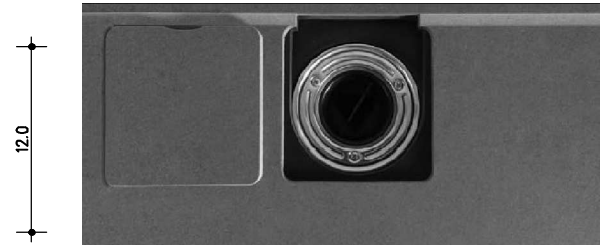

Ansicht - A -

Ansicht - B -

Schnitt -SURF Slot-

-A-

Bedientasten QFive-Armatur:

Gerloff - Duschsysteme

- Duschboden SURF Slot
- Dusch-Armatur QFive
- Handbrausen-Gleitsystem ShowerRail
- Kopfbrause System HeadShower