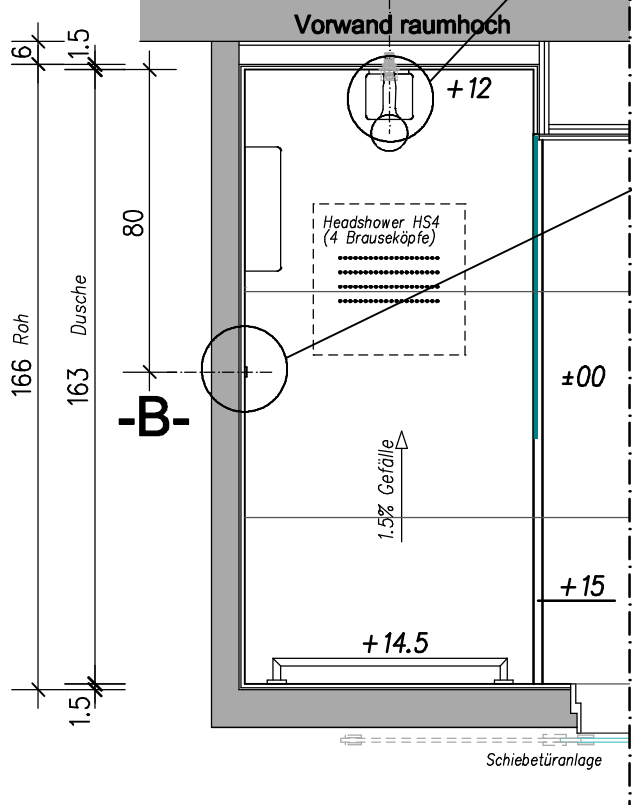

Ansicht - A -

Ansicht - B -

Schnitt -SURF Slot-

-A-

Bedientasten QFive-Armatur:

Gerloff - Duschsysteme

- Duschboden SURF Slot
- Dusch-Armatur QFive
- Handbrausen-Gleitsystem ShowerRail
- Kopfbrause System HeadShower

GERLOFF & SÖHNE **object**

Höhenweg 13
37269 Eschwege

Telefon: 05651-927792 Telefax: 05651-20589 E-mail: info@gerloff.com Internet: www.gerloff.com