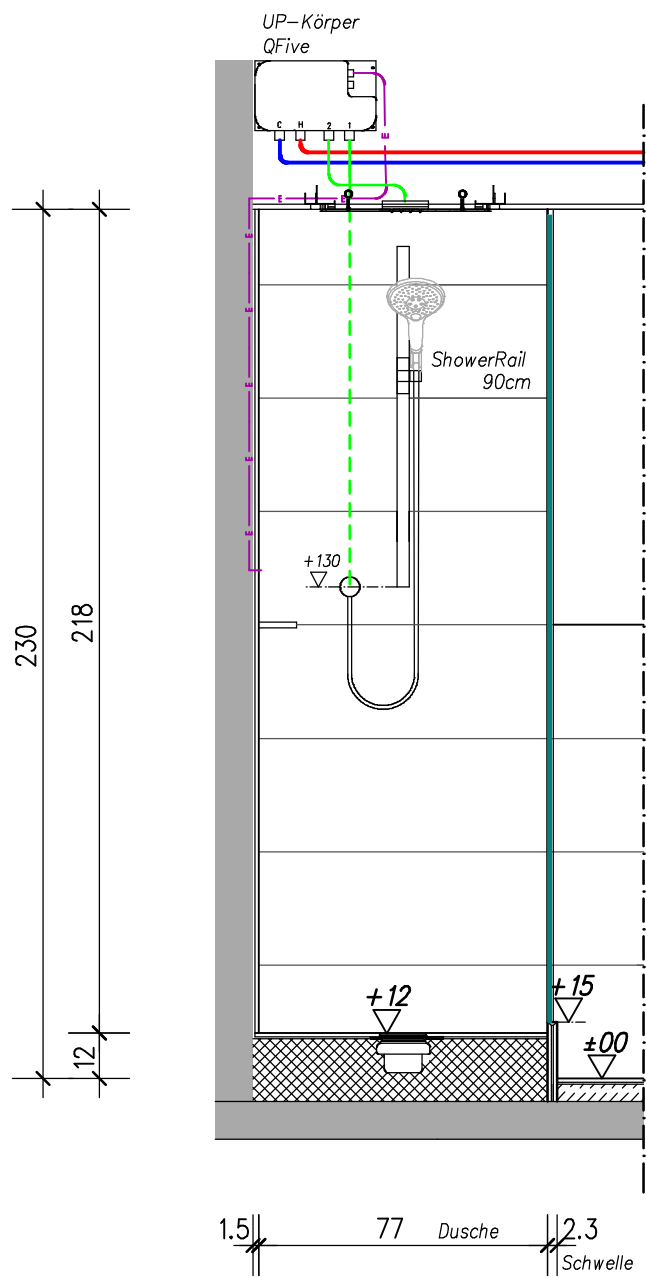

Ansicht - A -

Ansicht - B -

Schnitt -SURF Slot-

-A-

Bedientasten QFive-Armatur:

Gerloff - Duschsysteme

- Duschboden SURF Slot
- Dusch-Armatur QFive
- Handbrausen-Gleitsystem ShowerRail
- Kopfbrause System HeadShower