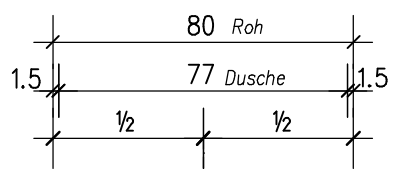

Ansicht - A -

Ansicht - B -

Schnitt -SURF Slot-

-A-

Bedientasten QFive-Armatur:

Gerloff - Duschsysteme

- Duschboden SURF Slot
- Dusch-Armatur QFive
- Handbrausen-Gleitsystem ShowerRail
- Kopfbrause System HeadShower