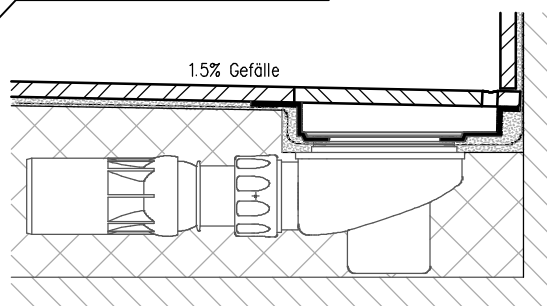

Ansicht - A -

Ansicht - B -

Schnitt -SURF Slot-

-A-

Bedientasten QFive-Armatur:

Gerloff - Duschsysteme

- Duschboden SURF Slot
- Dusch-Armatur QFive
- Handbrausen-Gleitsystem ShowerRail
- Kopfbrause System HeadShower