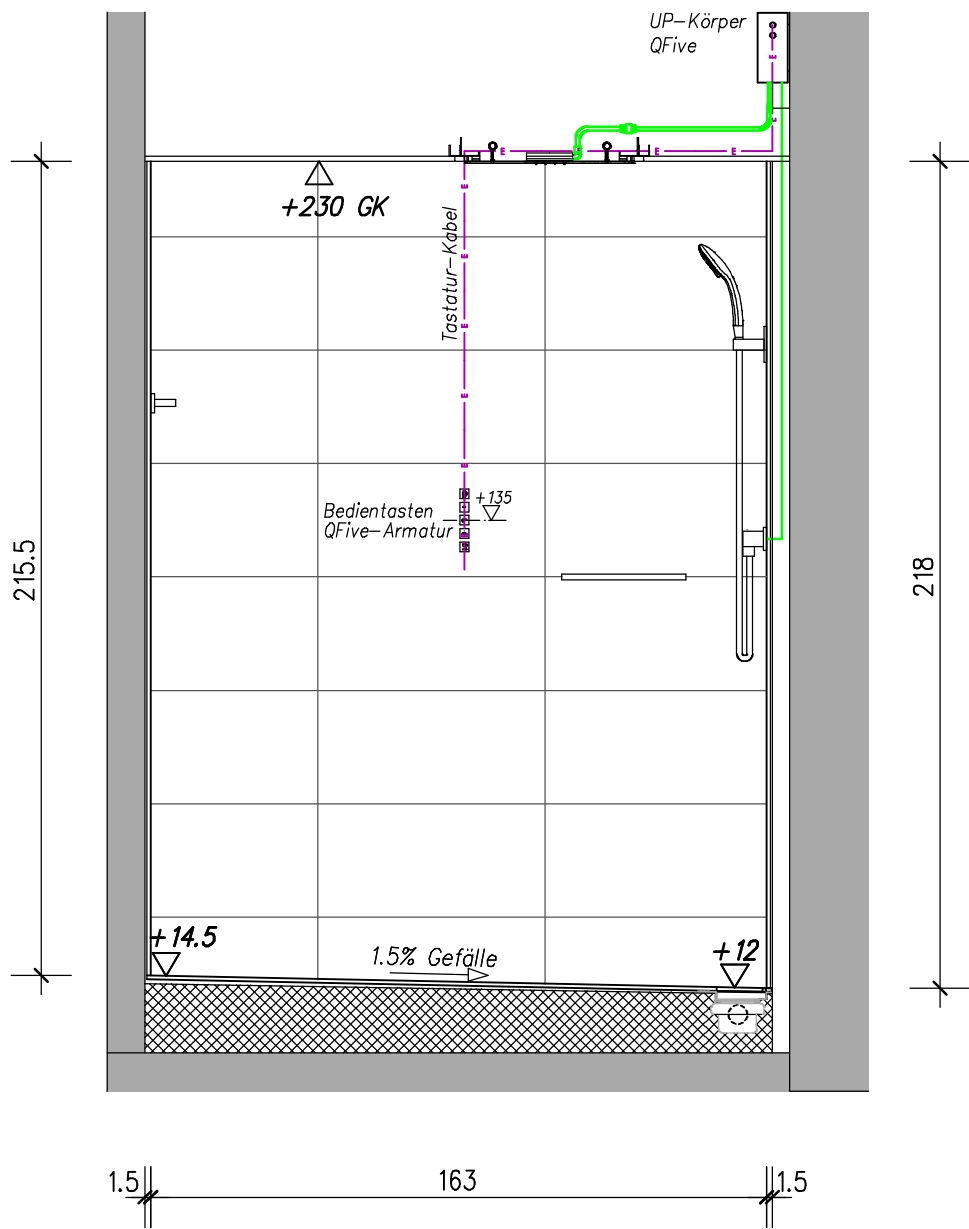

Ansicht - A -

Ansicht - B -

Schnitt -SURF Slot-

-A-

Bedientasten QFive-Armatur:

Gerloff - Duschsysteme

- Duschboden SURF Slot
- Dusch-Armatur QFive
- Handbrausen-Gleitsystem ShowerRail
- Kopfbrause System HeadShower

GERLOFF & SÖHNE **object**

Höhenweg 13
37269 Eschwege

Telefon: 05651-927792 Telefax: 05651-20589 E-mail: info@gerloff.com Internet: www.gerloff.com